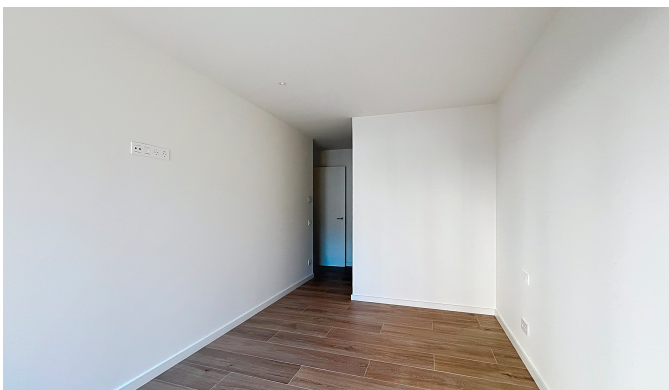

REF.:6106

Pis nou a estrenar per llogar al centre d'Escaldes-Engordany-Aquest lloguer no és de temporada

Andorra - Escaldes-Engordany

Superfície	Habitaciones	Baños	Precio
142 m²	3	2	4.500 €

Contáctenos para recibir más información o solicitar una visita

+376 872 222

info@sir.ad

Sotheby's International Realty® is a registered trademark licensed to Sotheby's International Realty Affiliates LLC. Each Sotheby's International Realty® office is independently owned and operated.