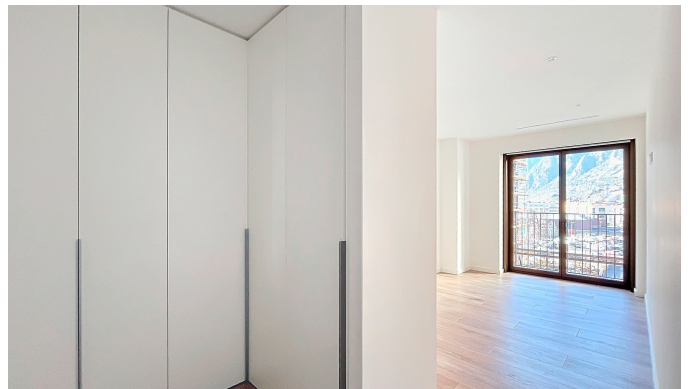

REF.:6106

Pis nou a estrenar per llogar al centre d'Escaldes-Engordany-Aquest lloguer no és de temporada

Andorra - Escaldes-Engordany

Superfície	Habitaciones	Baños	Precio
142 m²	3	2	4.500 €

Contáctenos para recibir más información o solicitar una visita

+376 872 222

info@sir.ad

Sotheby's International Realty® is a registered trademark licensed to Sotheby's International Realty Affiliates LLC. Each Sotheby's International Realty® office is independently owned and operated.