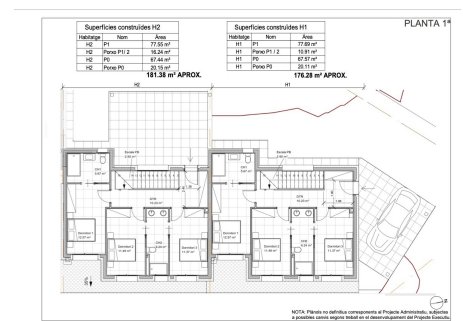

REF.:6134

Casa adosada de nueva construcción para comprar en Aravell

España - Aravell

Superficie	Habitaciones	Baños	Precio
176 m²	3	2	560.000 €

Contáctenos para recibir más información o solicitar una visita

+376 872 222

info@sir.ad

NOTA: Renders no definitius corresponents al Projecte Administratiu, sul a possibles canvis segons treball en el desenvolupament del Projecte Ex