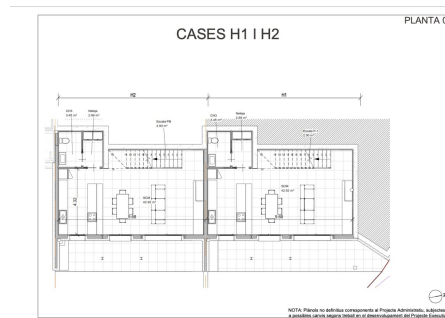

REF.:6134

Casa geminada recién-construida para comprar en Aravell

España - Aravell

Superficie	Habitaciones	Baños	Precio
176 m²	3	2	560.000 €

Contáctenos para recibir más información o solicitar una visita

+376 872 222

info@sir.ad

NOTA: Renders no definitius corresponents al Projecte Administratiu, sul a possibles canvis segons treball en el desenvolupament del Projecte Ex