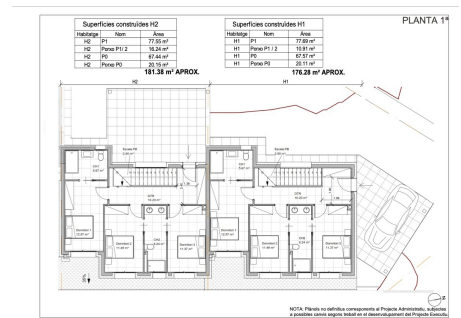

REF.:6134

Casa geminada recién-construida para comprar en Aravell

España - Aravell

Superficie	Habitaciones	Baños	Precio
176 m²	3	2	560.000 €

Contáctenos para recibir más información o solicitar una visita

+376 872 222

info@sir.ad

NOTA: Renders no definitius corresponents al Projecte Administratiu, sul a possibles canvis segons treball en el desenvolupament del Projecte Ex