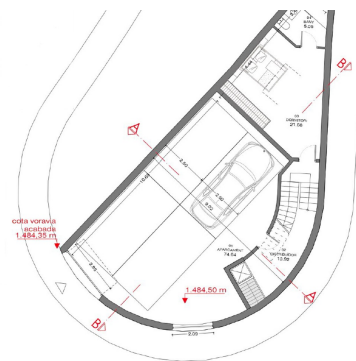

REF.:6155

Chalet en venta en Els Cortals d'Encamp

Andorra - Els Cortals d'Encamp

Superficie	Habitaciones	Baños	Precio
248 m²	3	3	1.170.000 €

Contáctenos para recibir más información o solicitar una visita

+376 872 222

info@sir.ad