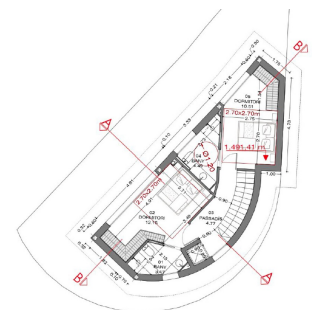

PIANTA SOTERRANI

Sotheby's International Realty® is a registered trademark licensed to Sotheby's International Realty Affiliates LLC. Each Sotheby's International Realty® office is independently owned and operated.