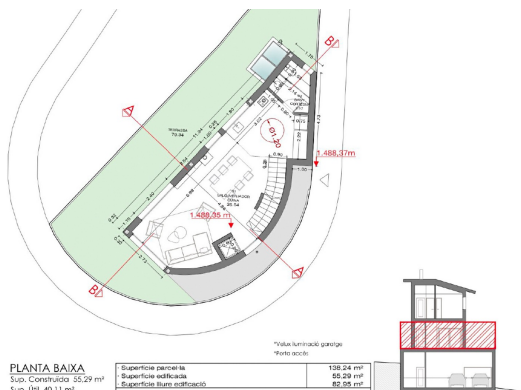

*Valeu il·luminació garatge
*Foto accés

132,24 m²
55,29 m²
82,55 m²