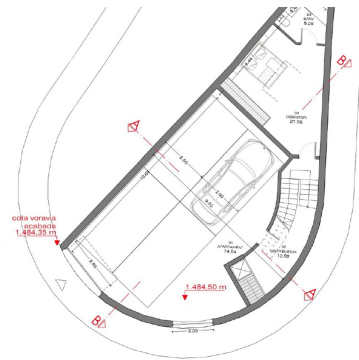

REF.:6155

Chalet à vendre à Els Cortals d'Encamp

Andorra - Els Cortals d'Encamp

Superficie	Habitaciones	Baños	Precio
248 m²	3	3	1.170.000 €

Contáctenos para recibir más información o solicitar una visita

+376 872 222
info@sir.ad