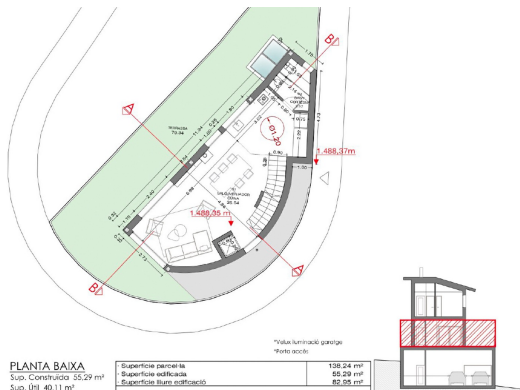

*Valeu il·luminació garatge
*Foto accés

132,24 m²
55,29 m²
82,55 m²