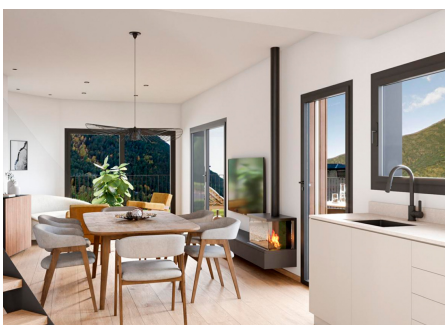

REF.:6155

Andorra | Sotheby's
INTERNATIONAL REALTY

Chalet à vendre à Els Cortals d'Encamp

Andorra - Els Cortals d'Encamp

Superficie	Habitaciones	Baños	Precio
248 m²	3	3	1.170.000 €

Contáctenos para recibir más información o solicitar una visita

+376 872 222

info@sir.ad