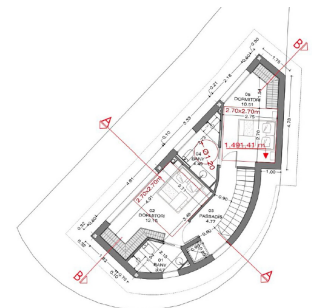

PIANTA SOTERRANI

Sotheby's International Realty® is a registered trademark licensed to Sotheby's International Realty Affiliates LLC. Each Sotheby's International Realty® office is independently owned and operated.