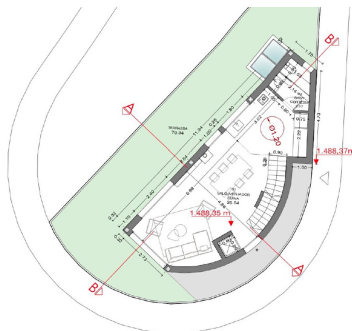

*Valeu lluminació garatge
*Foto accés