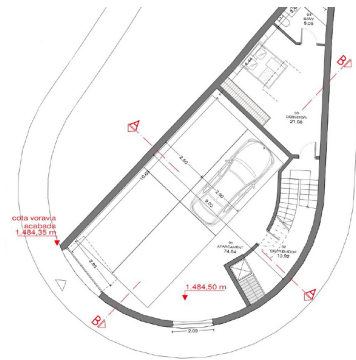

REF.:6155

Шале на продажу в Эльс Корталс д'Энкамп

Andorra - Els Cortals d'Encamp

Superficie	Habitaciones	Baños	Precio
248 m²	3	3	1.170.000 €

Contáctenos para recibir más información o solicitar una visita

+376 872 222

info@sir.ad