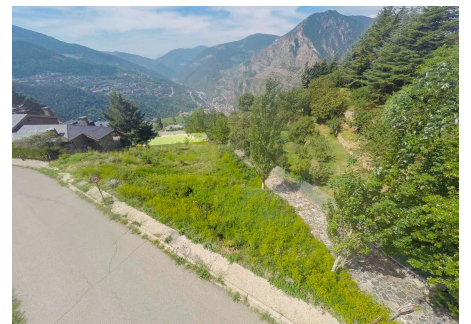

REF.:6189

Andorra | Sotheby's
INTERNATIONAL REALTY

Terrain à vendre à Certers

Andorra - Certers

Superficie	Habitaciones	Baños	Precio
617 m²	0	0	617.000 €

Contáctenos para recibir más información o solicitar una visita

+376 872 222

info@sir.ad