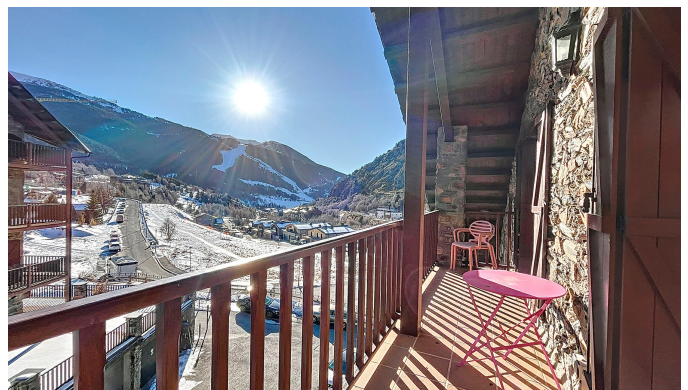

REF.:6220

Andorra | Sotheby's
INTERNATIONAL REALTY

Эксклюзивная Квартира на Продажу в Солдеу – Вид на Грандвалира

Andorra - Incles

Superficie	Habitaciones	Baños	Precio
130 m²	3	2	800.000 €

Contáctenos para recibir más
información o solicitar una visita

+376 872 222

info@sir.ad

Sotheby's International Realty® is a registered trademark licensed to Sotheby's International Realty Affiliates LLC. Each Sotheby's International Realty® office is independently owned and operated.

Andorra Sotheby's International Realty
Calle Santa Anna, 14 AD700 Escaldes-Engordany Principado de Andorra
Tel: +376 872 222 · Email: info@sir.ad

www.andorra-sothebysrealty.com