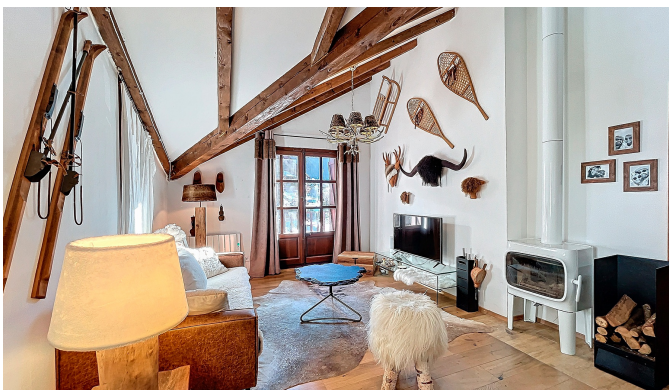

REF.:6220

Andorra | Sotheby's
INTERNATIONAL REALTY

Эксклюзивная Квартира на Продажу в Солдеу – Вид на Грандвалира

Andorra - Incles

Superficie	Habitaciones	Baños	Precio
130 m²	3	2	800.000 €

Contáctenos para recibir más
información o solicitar una visita

+376 872 222

info@sir.ad

Sotheby's International Realty® is a registered trademark licensed to Sotheby's International Realty Affiliates LLC. Each Sotheby's International Realty® office is independently owned and operated.

Andorra Sotheby's International Realty
Calle Santa Anna, 14 AD700 Escaldes-Engordany Principado de Andorra
Tel: +376 872 222 · Email: info@sir.ad

www.andorra-sothebysrealty.com