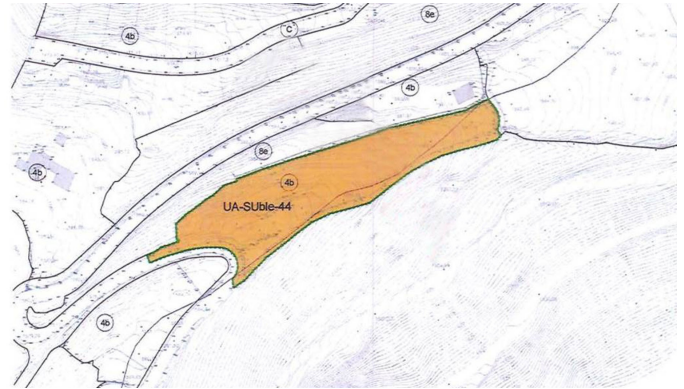

REF.:5457

Parcela para comprar en Les Escaldes

Andorra - Escaldes-Engordany

Superficie	Habitaciones	Baños	Precio
3890 m²	0	0	1.200.000 €

Contáctenos para recibir más
información o solicitar una visita

+376 872 222

info@sir.ad

Sotheby's International Realty® is a registered trademark licensed to Sotheby's International Realty Affiliates LLC. Each Sotheby's International Realty® office is independently owned and operated.