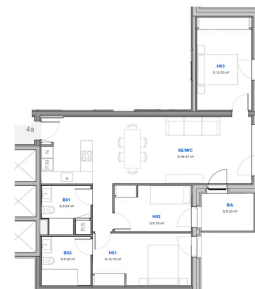

JUNT RESIDENCIAL EL CALCINERA
PLANTA QUARTA 4ª