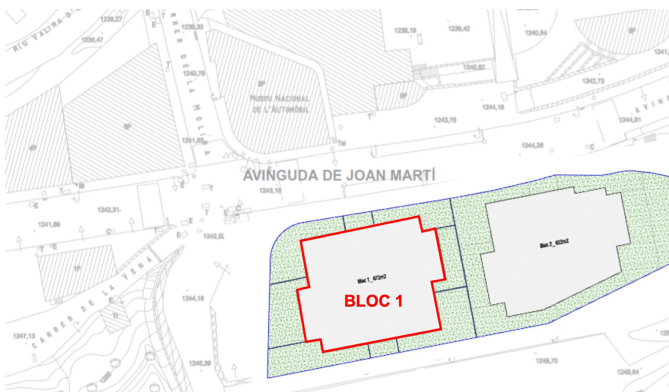

Sotheby's International Realty® is a registered trademark licensed to Sotheby's International Realty Affiliates LLC. Each Sotheby's International Realty® office is independently owned and operated.